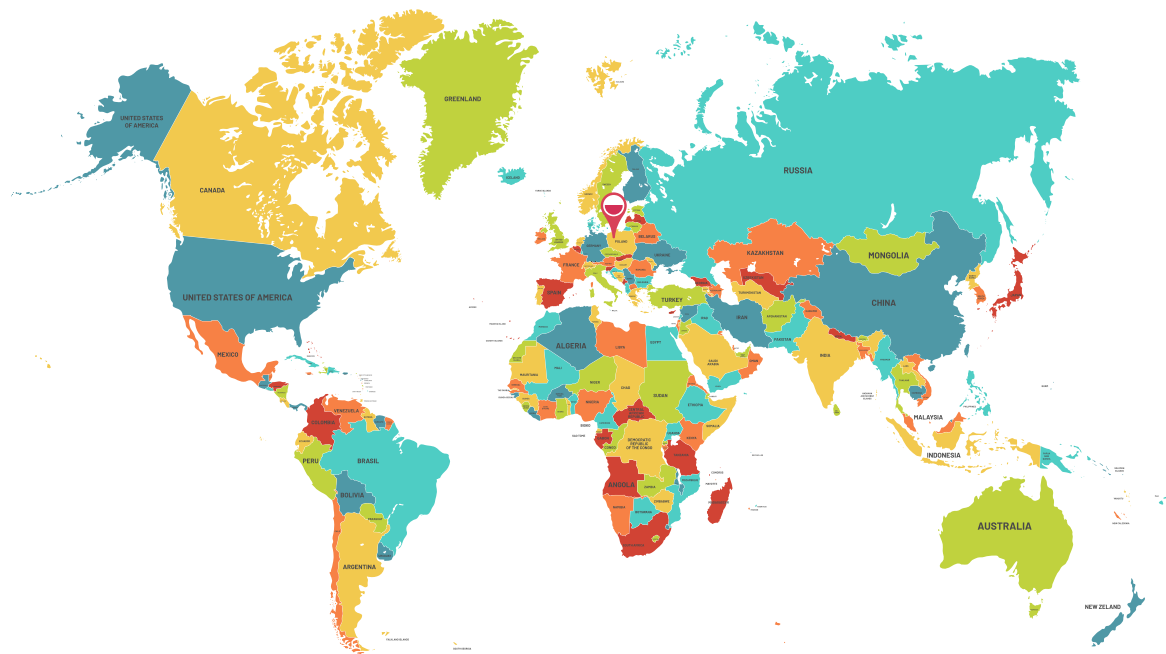

Lublin.
Pierwsze kroki.
First steps.
Перші кроки.
Первые шаги.

Polska:

37 738 000

313 931 km²

Lublin:

310 768

147 km²

POLAND

Polska

1. Warszawa

2. Kraków

3. Wrocław

4. Łódź

5. Poznań

6. Gdańsk

7. Szczecin

8. Lublin

Dzielnice Lublina/ Districts of Lublin/ Райони Любліна/ Районы Люблина

- | | |
|---------------------|------------------|
| 1. Abramowice | 14. Ponikwoda |
| 2. Bronowice | 15. Rury |
| 3. Czechów | 16. Sławin |
| Południowy | 17. Sławinek |
| 4. Czechów | 18. Stare Miasto |
| Północny | 19. Szerokie |
| 5. Czuby | 20. Śródmieście |
| Południowe | 21. Tatary |
| 6. Czuby Północne | 22. Węglin |
| 7. Dziesiąta | Południowy |
| 8. Felin | 23. Węglin |
| 9. Głusk | Północny |
| 10. Hajdów-Zadębie | 24. Wieniawa |
| 11. Kalinowszczyzna | 25. Wrotków |
| 12. Konstantynów | 26. Za Cukrownią |
| 13. Kośminek | 27. Zemborzyce |