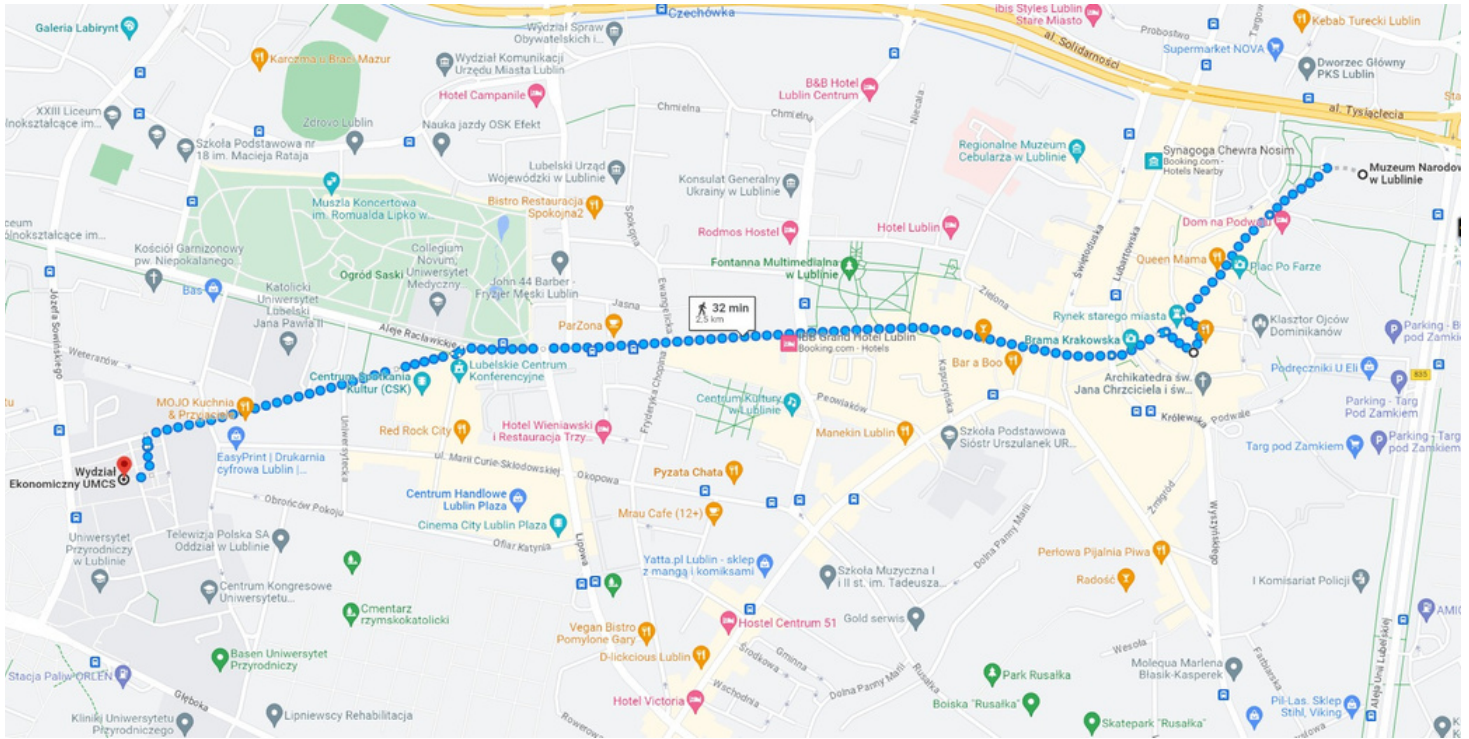

Polska

1. Warszawa

2. Kraków

3. Wrocław

4. Łódź

5. Poznań

6. Gdańsk

7. Szczecin

8. Lublin

Dzielnice Lublina/ Districts of Lublin/ Райони Любліна/ Районы Люблина

- | | |
|---------------------|------------------|
| 1. Abramowice | 14. Ponikwoda |
| 2. Bronowice | 15. Rury |
| 3. Czechów | 16. Sławin |
| Południowy | 17. Sławinek |
| 4. Czechów | 18. Stare Miasto |
| Północny | 19. Szerokie |
| 5. Czuby | 20. Śródmieście |
| Południowe | 21. Tatary |
| 6. Czuby Północne | 22. Węglin |
| 7. Dziesiąta | Południowy |
| 8. Felin | 23. Węglin |
| 9. Głusk | Północny |
| 10. Hajdów-Zadębie | 24. Wieniawa |
| 11. Kalinowszczyzna | 25. Wrotków |
| 12. Konstantynów | 26. Za Cukrownią |
| 13. Kośminek | 27. Zemborzyce |

Dworzec Główny PKP
Central Railway Station
Центральний залізничний вокзал
Центральный железнодорожный вокзал

Plac Dworcowy

Dworzec Główny PKS
Main bus station
Головний автовокзал
Главный автовокзал

Aleja Tysiąclecia 6