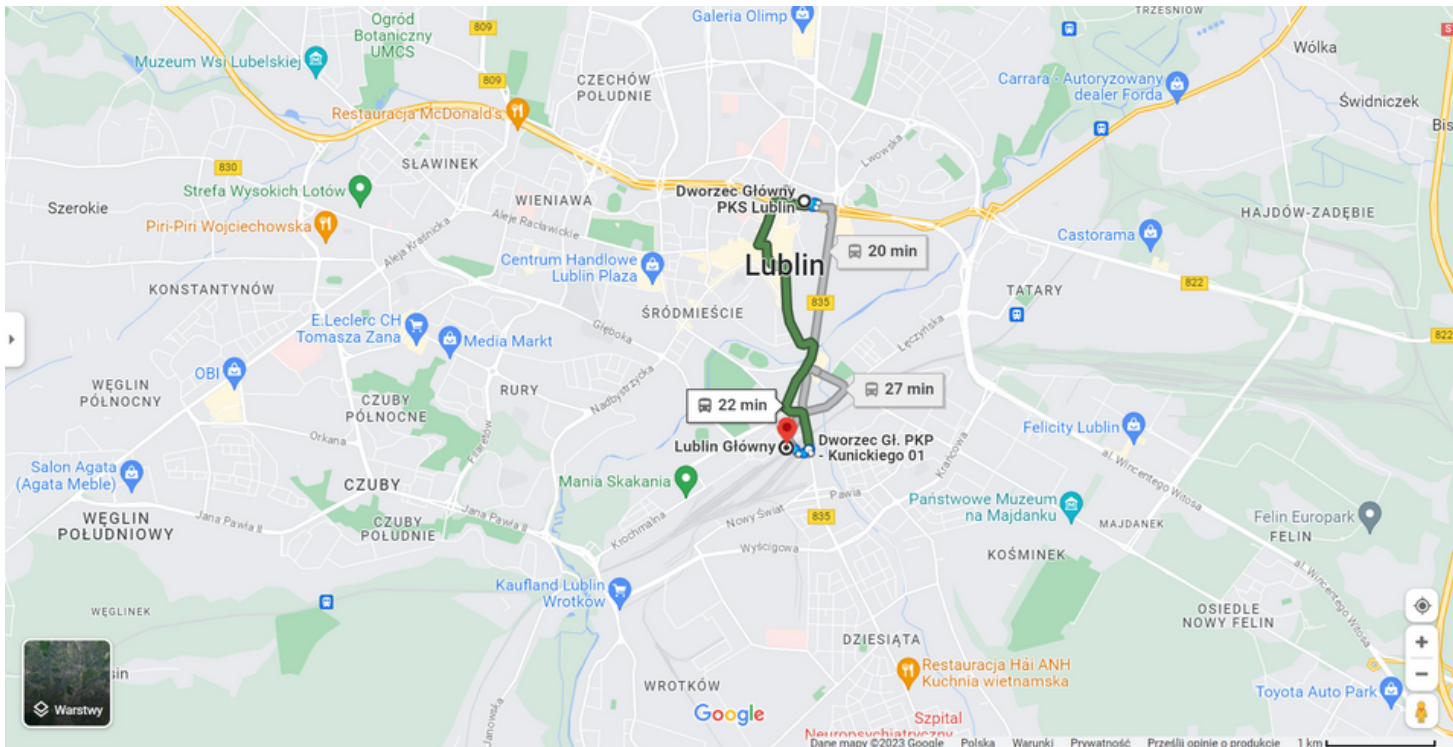

Polska

1. Warszawa

2. Kraków

3. Wrocław

4. Łódź

5. Poznań

6. Gdańsk

7. Szczecin

8. Lublin

Dzielnice Lublina/ Districts of Lublin/ Райони Любліна/ Районы Люблина

- | | |
|---------------------|------------------|
| 1. Abramowice | 14. Ponikwoda |
| 2. Bronowice | 15. Rury |
| 3. Czechów | 16. Sławin |
| Południowy | 17. Sławinek |
| 4. Czechów | 18. Stare Miasto |
| Północny | 19. Szerokie |
| 5. Czuby | 20. Śródmieście |
| Południowe | 21. Tatary |
| 6. Czuby Północne | 22. Węglin |
| 7. Dziesiąta | Południowy |
| 8. Felin | 23. Węglin |
| 9. Głusk | Północny |
| 10. Hajdów-Zadębie | 24. Wieniawa |
| 11. Kalinowszczyzna | 25. Wrotków |
| 12. Konstantynów | 26. Za Cukrownią |
| 13. Kośminek | 27. Zemborzyce |

Dworzec Główny PKP
Central Railway Station
Центральний залізничний вокзал
Центральный железнодорожный вокзал

Plac Dworcowy

Dworzec Główny PKS
Main bus station
Головний автовокзал
Главный автовокзал

Aleja Tysiąclecia 6