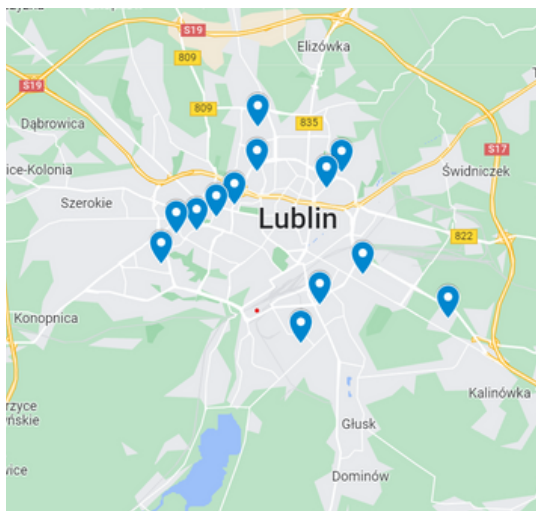

Google Maps
Boiska sportowe
Sports grounds
Спортивні майданчики
Спортивные площадки